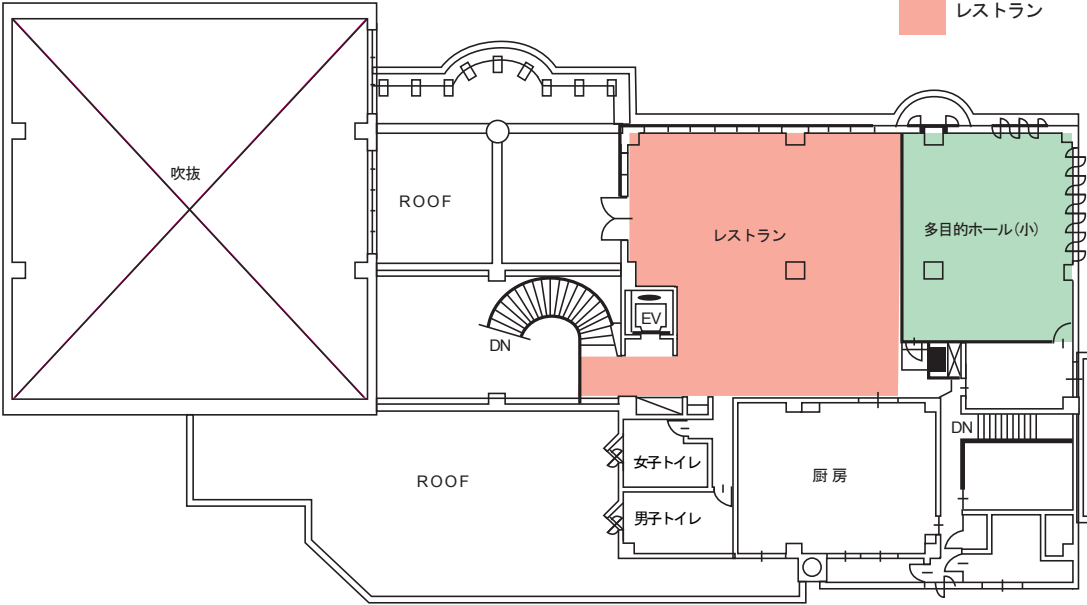

# ハイランドふらの1階

- |   |  |
|---|--|
|  温泉施設      |  軽食コーナー/休息ホール |
|  リハビリ温泉施設  |  和室(C)        |
|  多目的ホール(大) |  和室(B)        |
|  客室        |  喫煙所          |
|  和室(日帰り用)  |  売店           |
|  和室(A)     |  |

ハイランドふらの1階 平面図

附属宿泊施設1階 平面図

# ハイランドふらの2階

- 客室
- 多目的ホール(小)
- レストラン

ハイランドふらの2階 平面図

附属宿泊施設2階 平面図