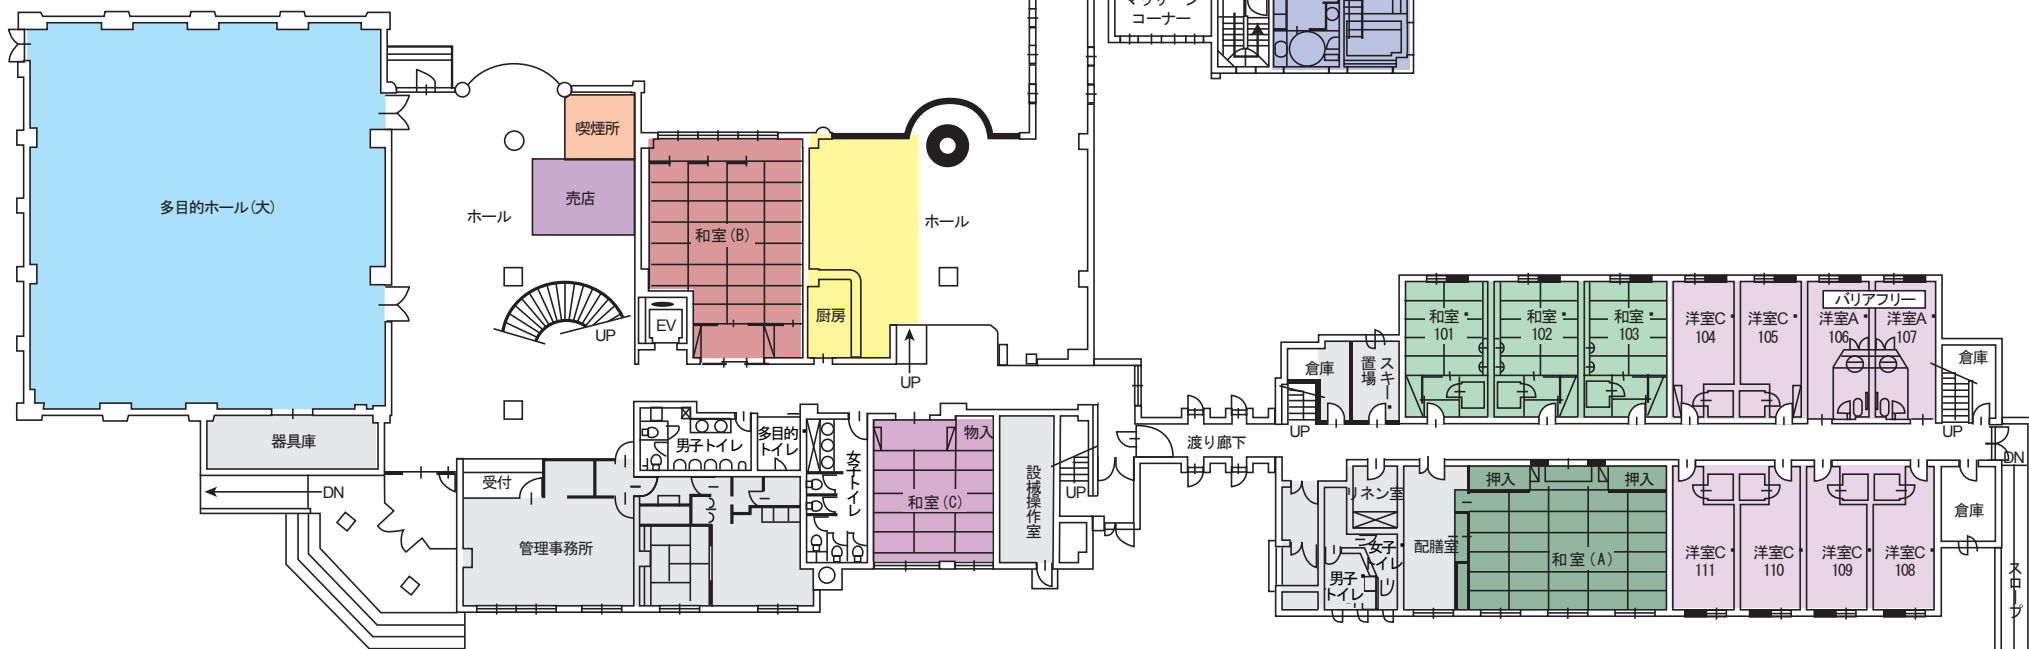

# ハイランドふらの1階

- |   |  |
|---|--|
|  温泉施設      |  軽食コーナー/休息ホール |
|  リハビリ温泉施設  |  和室(C)        |
|  多目的ホール(大) |  和室(B)        |
|  客室        |  喫煙所          |
|  和室(日帰り用)  |  売店           |
|  和室(A)     |  |

ハイランドふらの1階 平面図

附属宿泊施設1階 平面図

# ハイランドふらの2階

- 客室
- 多目的ホール(小)
- レストラン

ハイランドふらの2階 平面図

附属宿泊施設2階 平面図