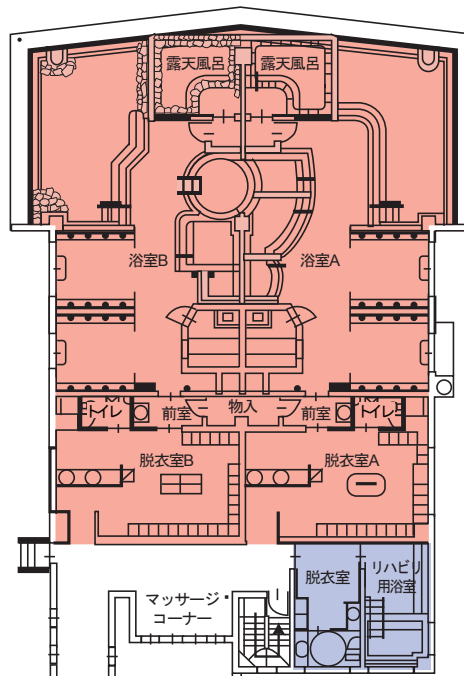

# ハイランドふらの1階

- |   |  |
|---|--|
|  温泉施設      |  軽食コーナー/休息ホール |
|  リハビリ温泉施設  |  和室(C)        |
|  多目的ホール(大) |  和室(B)        |
|  客室        |  喫煙所          |
|  和室(日帰り用)  |  売店           |
|  和室(A)     |  |

ハイランドふらの1階 平面図

附属宿泊施設1階 平面図

# ハイランドふらの2階

- 客室
- 多目的ホール(小)
- レストラン

ハイランドふらの2階 平面図

附属宿泊施設2階 平面図