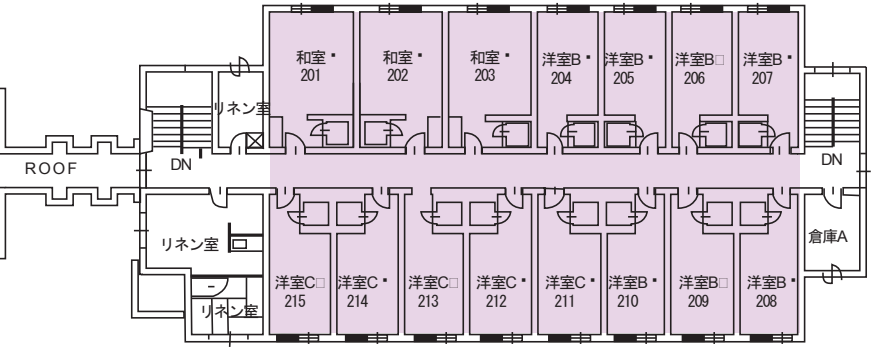

# ハイランドふらの1階

- |   |  |
|---|--|
|  温泉施設      |  軽食コーナー/休息ホール |
|  リハビリ温泉施設  |  和室(C)        |
|  多目的ホール(大) |  和室(B)        |
|  客室        |  喫煙所          |
|  和室(日帰り用)  |  売店           |
|  和室(A)     |  |

ハイランドふらの1階 平面図

附属宿泊施設1階 平面図

# ハイランドふらの2階

- 客室
- 多目的ホール(小)
- レストラン

ハイランドふらの2階 平面図

附属宿泊施設2階 平面図